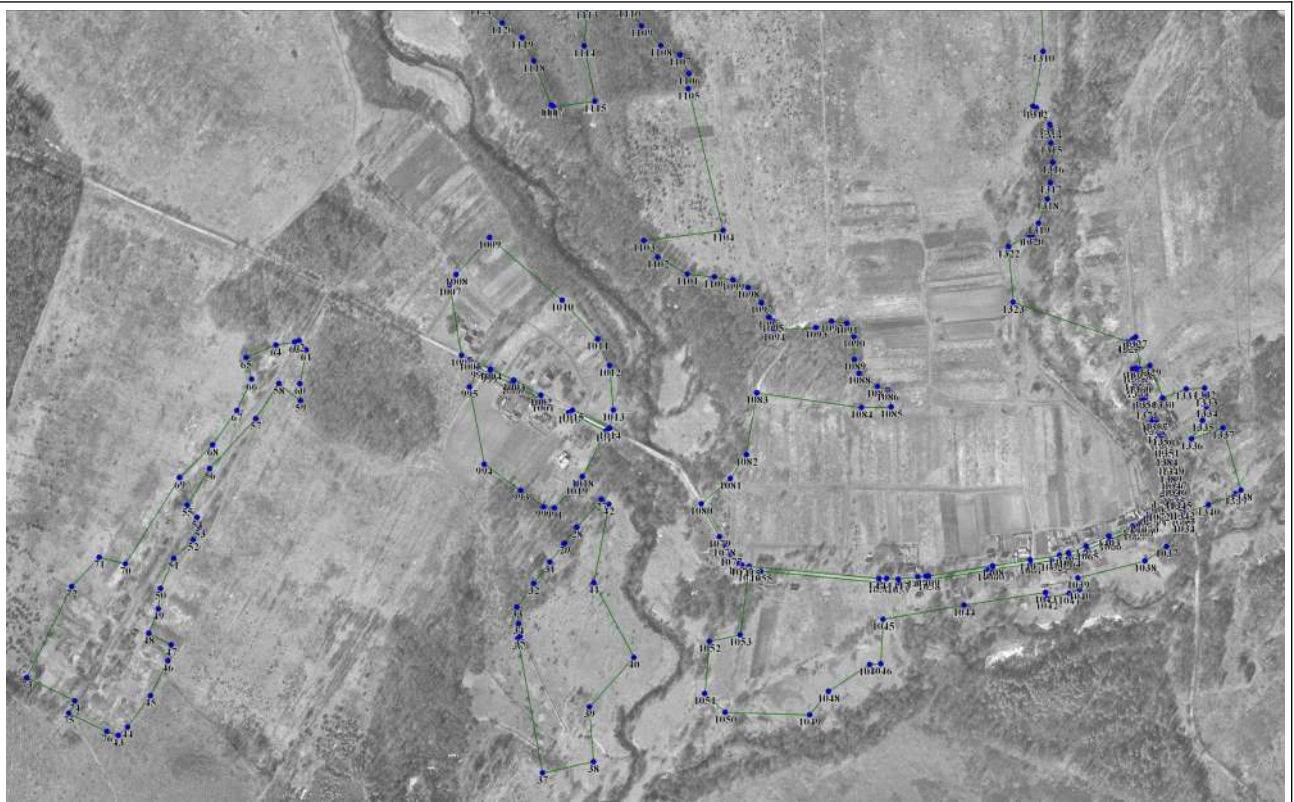

### Условные обозначения

-  Обозначение новой характерной точки
-  Характерная точка границы, сведения о которой позволяют однозначно определить ее положение на местности
-  Граница объекта

**ОПИСАНИЕ МЕСТОПОЛОЖЕНИЯ ГРАНИЦ**  
**П1 Производственная зона с размещением промышленных предприятий и складов**  
**V-IV классов вредности**  
**МО СП «Село Воскресенск» Кировского района Калужской области**